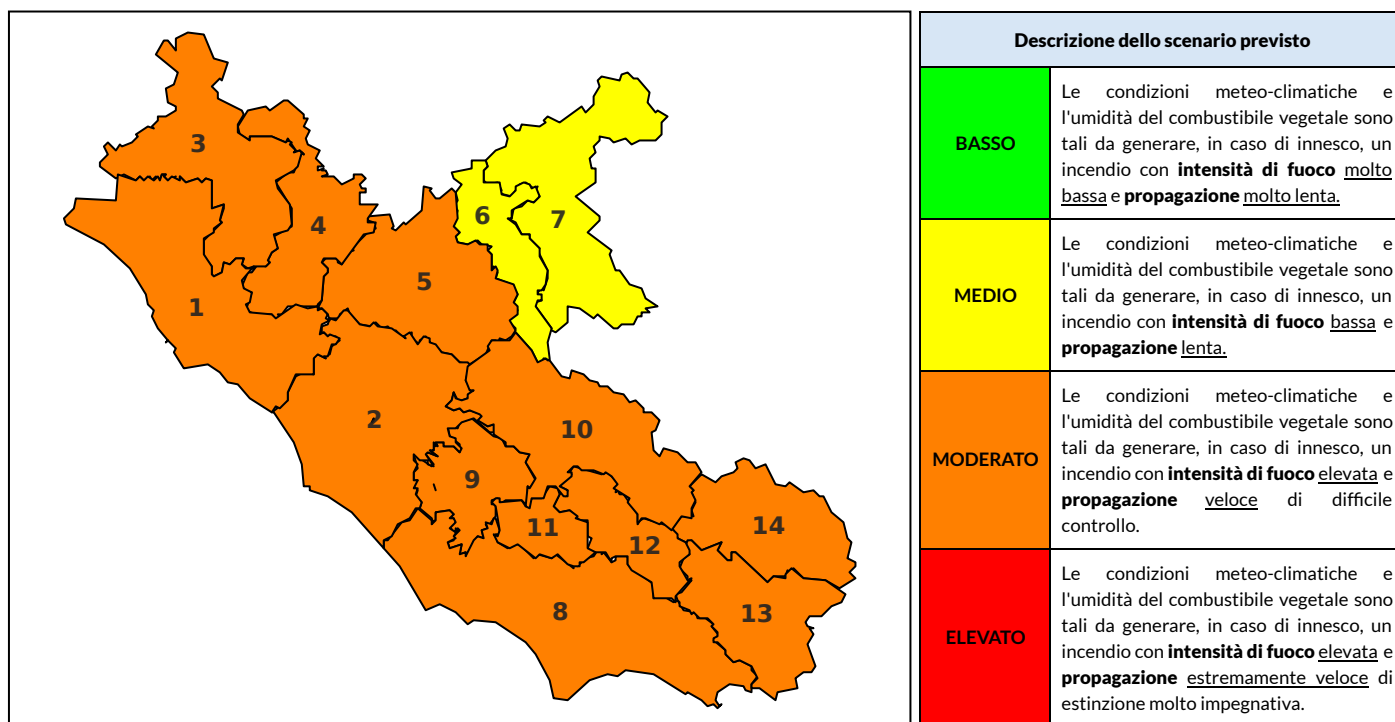

### Previsioni per oggi 31-8-2024

Livello di pericolosità da incendio boschivo per Zona di Allerta AIB

Bollettino emesso nel periodo della campagna AIB Lazio sulla base del modello previsionale RISICOLazio, sviluppato in collaborazione con Fondazione CIMA, che fornisce un supporto per la valutazione della Pericolosità da incendio boschivo aggregata sulle Zone di Allerta AIB, approvate come parte integrante del Piano AIB Lazio 2020-2022 con DGR n° 270 del 15/05/2020. Il dettaglio della distribuzione dei Comuni nelle Zone AIB è consultabile al link [https://protezionecivile.regione.lazio.it/zone\\_allerta\\_aib\\_comuni/](https://protezionecivile.regione.lazio.it/zone_allerta_aib_comuni/). Le Norme Comportamentali per la popolazione sono consultabili al link [https://protezionecivile.regione.lazio.it/norme\\_comportamentali\\_aib/](https://protezionecivile.regione.lazio.it/norme_comportamentali_aib/).

Zona AIB	1	2	3	4	5	6	7	8	9	10	11	12	13	14
Livello Pericolosità	MODERATO	MODERATO	MODERATO	MODERATO	MODERATO	MEDIO	MEDIO	MODERATO	MODERATO	MODERATO	MODERATO	MODERATO	MODERATO	MODERATO

NOTE

Zona AIB	1	2	3	4	5	6	7	8	9	10	11	12	13	14
Livello Pericolosità	MODERATO	MODERATO	MODERATO	MODERATO	MODERATO	MEDIO	MEDIO	MODERATO	MODERATO	MODERATO	MODERATO	MODERATO	MODERATO	MODERATO