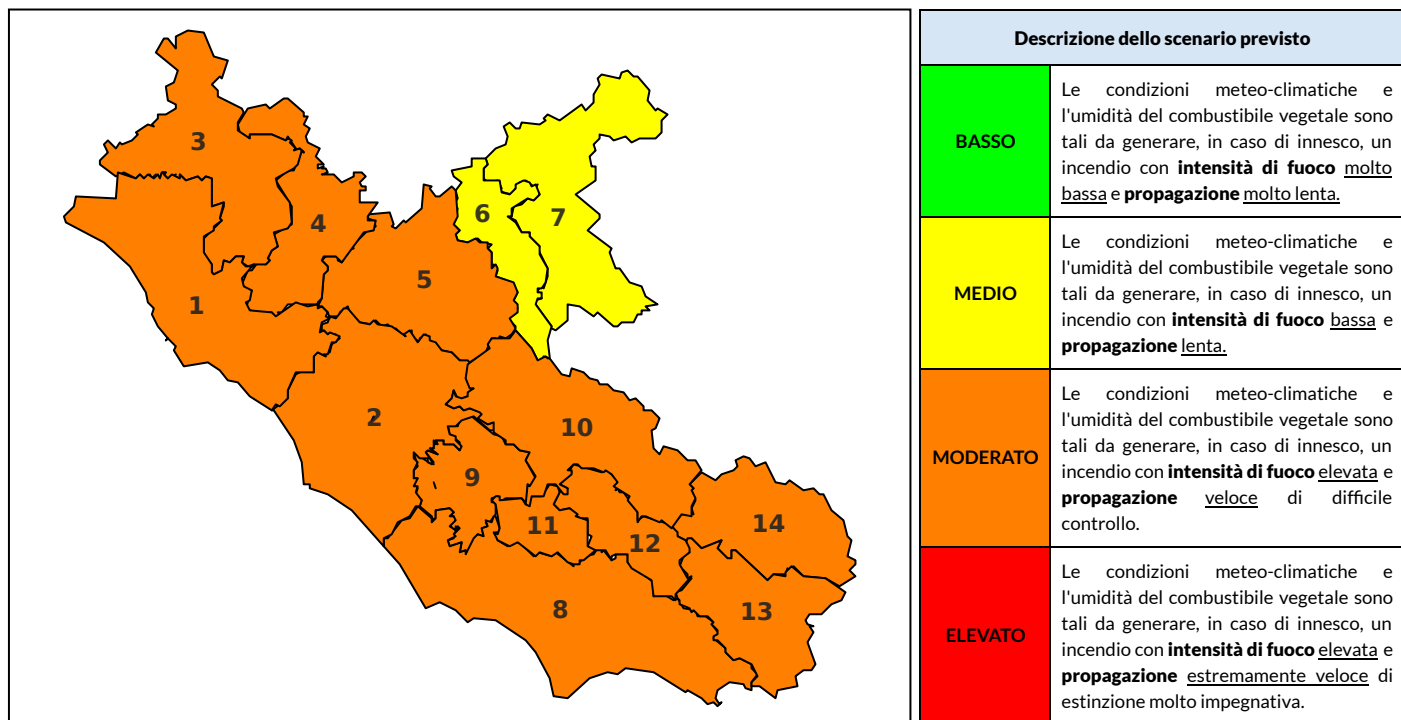

## BOLLETTINO DI PERICOLOSITA' DA INCENDI BOSCHIVI

### Previsioni per oggi 31-8-2024

Livello di pericolosità da incendio boschivo per Zona di Allerta AIB

Bollettino emesso nel periodo della campagna AIB Lazio sulla base del modello previsionale RISICOLazio, sviluppato in collaborazione con Fondazione CIMA, che fornisce un supporto per la valutazione della Pericolosità da incendio boschivo aggregata sulle Zone di Allerta AIB, approvate come parte integrante del Piano AIB Lazio 2020-2022 con DGR n° 270 del 15/05/2020. Il dettaglio della distribuzione dei Comuni nelle Zone AIB è consultabile al link [https://protezionecivile.regione.lazio.it/zone\\_allerta\\_aib\\_comuni/](https://protezionecivile.regione.lazio.it/zone_allerta_aib_comuni/). Le Norme Comportamentali per la popolazione sono consultabili al link [https://protezionecivile.regione.lazio.it/norme\\_comportamentali\\_aib/](https://protezionecivile.regione.lazio.it/norme_comportamentali_aib/).

Zona AIB	1	2	3	4	5	6	7	8	9	10	11	12	13	14
Livello Pericolosità	MODERATO	MODERATO	MODERATO	MODERATO	MODERATO	MEDIO	MEDIO	MODERATO	MODERATO	MODERATO	MODERATO	MODERATO	MODERATO	MODERATO

NOTE

Zona AIB	1	2	3	4	5	6	7	8	9	10	11	12	13	14
Livello Pericolosità	MODERATO	MODERATO	MODERATO	MODERATO	MODERATO	MEDIO	MEDIO	MODERATO	MODERATO	MODERATO	MODERATO	MODERATO	MODERATO	MODERATO